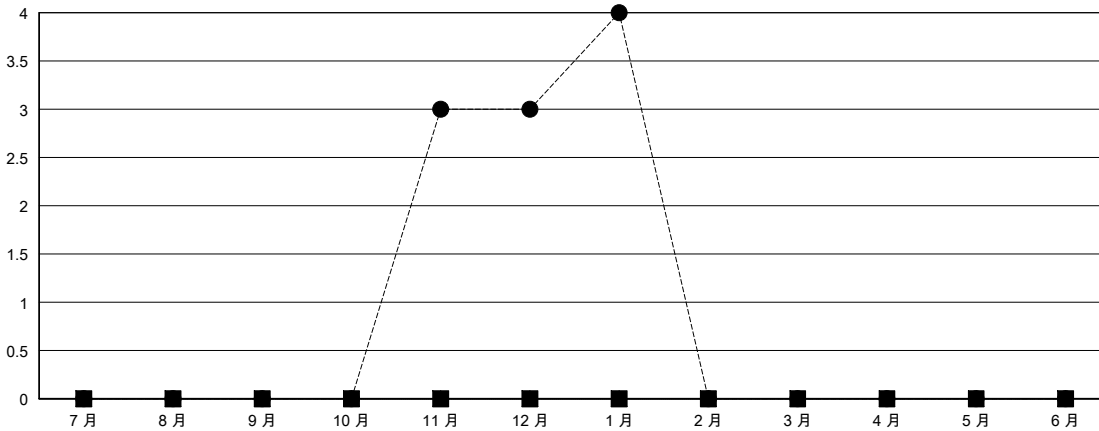

MONTHLY MEMBERSHIP PROGRESS REPORT

District 382

Results as of: 1/31/2024

GMT:

地点 CHINA

GMT宪章区

分会			
成果 2023-2024			
季	新分会目标	新会	会员流失的分会
7月/8月/9月	0	0	0
10月/11月/12月	0	3	0
1月/2月/3月	0	1	0
4月/5月/6月	0	0	0

位会员@每位须缴			
成果 2023-2024			
季	会员净增长目标	实际会员增长数	实际退会会员 (包括转会)
7月/8月/9月	0	291	25
10月/11月/12月	0	251	33
1月/2月/3月	0	52	0
4月/5月/6月	0	0	0

目标与实际新会累积

目标和实际会员累积

已取消的分会: 0	79 CLUBS OF 95 增添1位或以上的新会员	性别分布	
		男	1,536 (62.14%)
放弃的会员		女	936 (37.86%)
过世 0	点击这里取得累计会员数据	总计家庭单位会员数 194	
分会已取消 0		支付减半会费的家庭会员 101	
其他 58			
总计 58			