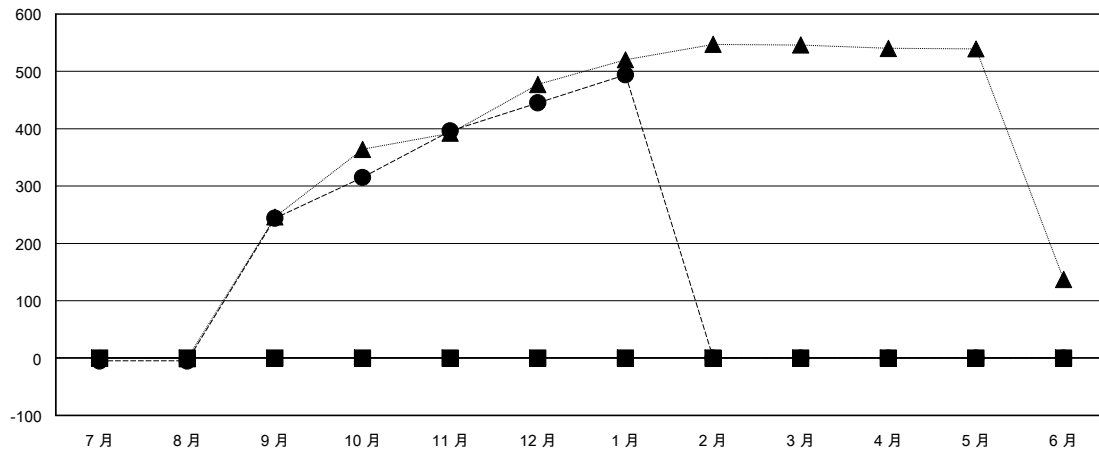

MONTHLY MEMBERSHIP PROGRESS REPORT

District 382

Results as of: 1/31/2024

GMT:

地点 CHINA

GMT宪章区

分会			
成果 2023-2024			
季	新分会目标	新会	会员流失的分会
7月/8月/9月	0	0	0
10月/11月/12月	0	3	0
1月/2月/3月	0	1	0
4月/5月/6月	0	0	0

位会员@每位须缴			
成果 2023-2024			
季	会员净增长目标	实际会员增长数	实际退会会员 (包括转会)
7月/8月/9月	0	291	25
10月/11月/12月	0	251	33
1月/2月/3月	0	52	0
4月/5月/6月	0	0	0

目标与实际新会累积

目标和实际会员累积

已取消的分会: 0	79 CLUBS OF 95 增添1位或以上的新会员	性别分布	
		男	1,536 (62.14%)
放弃的会员		女	936 (37.86%)
过世 0	点击这里取得累计会员数据	总计家庭单位会员数 194	
分会已取消 0		支付减半会费的家庭会员 101	
其他 58			
总计 58			